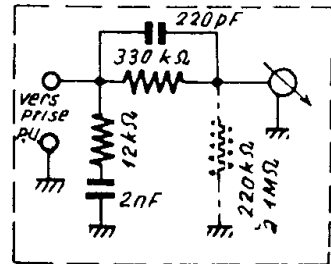

CONSTRUCTEUR
SCHNEIDER

MODELES
ROMANCE FM- BOLERO FM - CZARDAS FM

ANNEE
1958

Prim. 6,75 MHz Sec. 480 kHz

Secondaire 480 kHz Secondaire 6,75 MHz

TESLA RM41

DJ42

LF42

S12

FILTRE VALABLE
UNIQUEMENT POUR
"BOLERO-FM"
ET
"CZARDAS-FM"

ECH81

ECC85

EBF89

6AU6

EB91

6AQ5