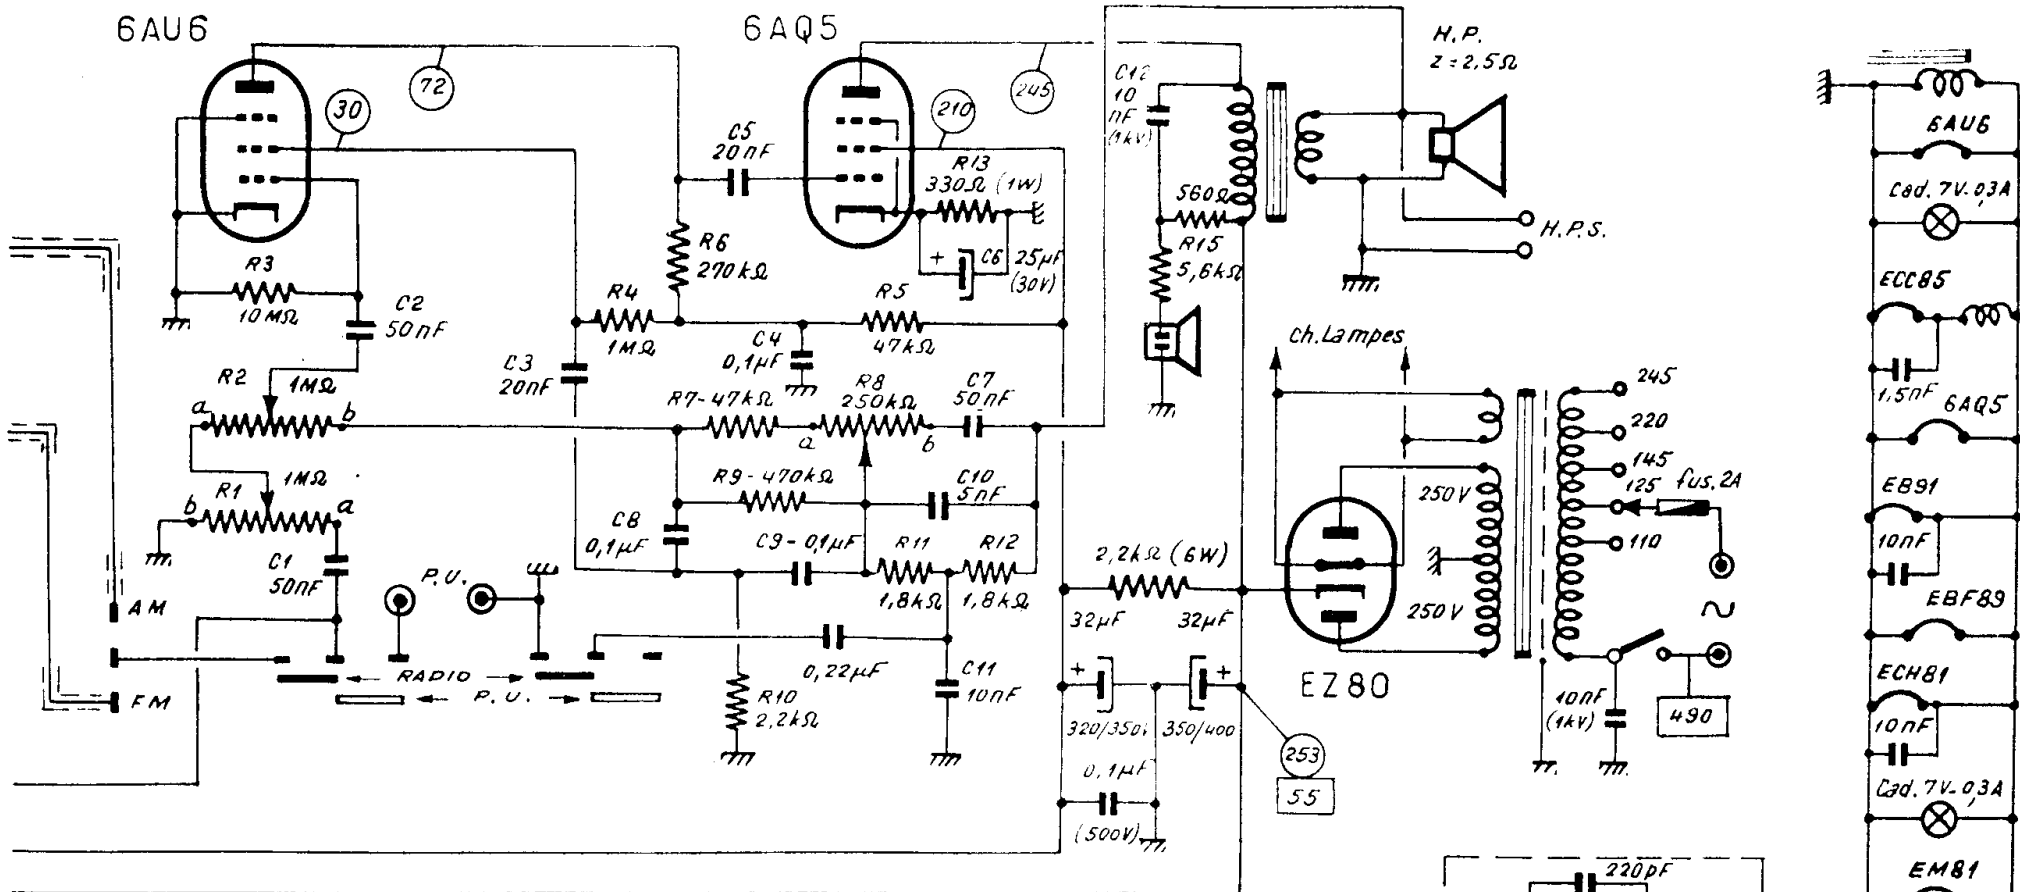

CONSTRUCTEUR
SCHNEIDER

MODELES
ROMANCE FM- BOLERO FM - CZARDAS FM

ANNEE
1958

Prim. 6,75 MHz Sec. 480 kHz

Secondaire 480 kHz Secondaire 6,75 MHz

TESLA RM41

DJ42

LF42

S12

FILTRE VALABLE
UNIQUEMENT POUR
"BOLERO-FM"
ET
"CZARDAS-FM"

ECH81

ECC85

EBF89

6AU6

EB91

6AQ5