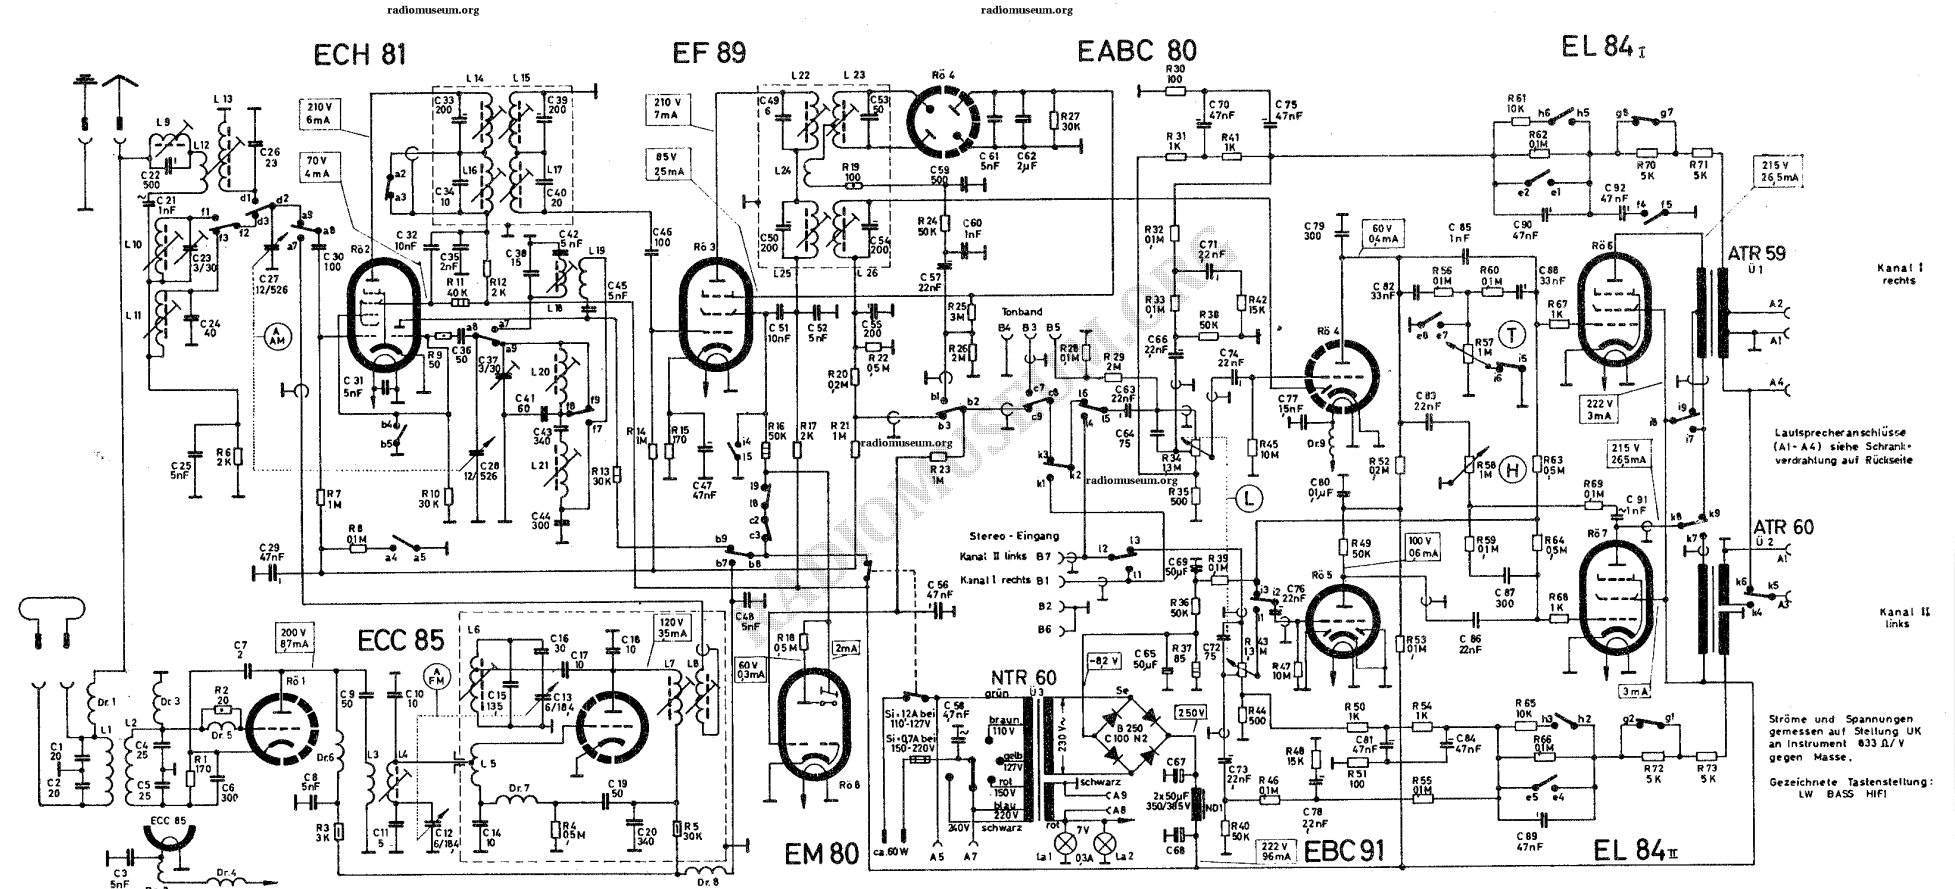

Stereo - Musikschrank
 Lotos 3960 St Rheinland 3966 T Rheingold 3970 St
 Kora 3980 T Atlanta 3990 T

	1	2	9	10	11	12	13		7	8		6	5	4	15	16	17	18	19	20	21	22	23	24	25	26		22	24	25	26		27	28	29		30	31	32	33	34	35	36	41	42	45		48	49	52	53	56	57	60	61	62	63	67	69	70	71					
R		1	2						3			9	10	11	12		13	14	15		16	17	18	19	20	21	22		24	25		23	26		27	28	29		30	31	32	33	36	37	38	40	43	44	46	47	48		50	51	54	55	58	59	64	65	66	68		72	73	
C	1	2	3	4	5	6	7		8		9	10	11	12		14	15	16	17	18	19	20		46	47	48		49	50	51	52	53	54	55	56	58	60		63	64	66	68	70		75	79		80		82	83	85	87	88	89		91	92								

ECC 85

ECH 81

EF 89

EABC 80

EBC 91

EL 84

EM 80

Kondensatoren

Widerstände

LOEWE - OPTA
Stereo - Chassis Type 3733 W
 gezeichnet: 26.8.59 bl.
 geprüft: 12.9.59 le.
 Ausgabe 2