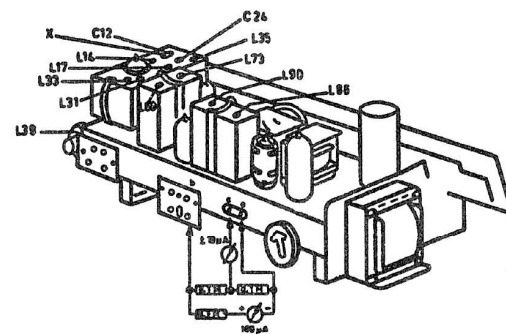

Raumklang-Vollsuper
Comedia 516
Graetz KG. Altena