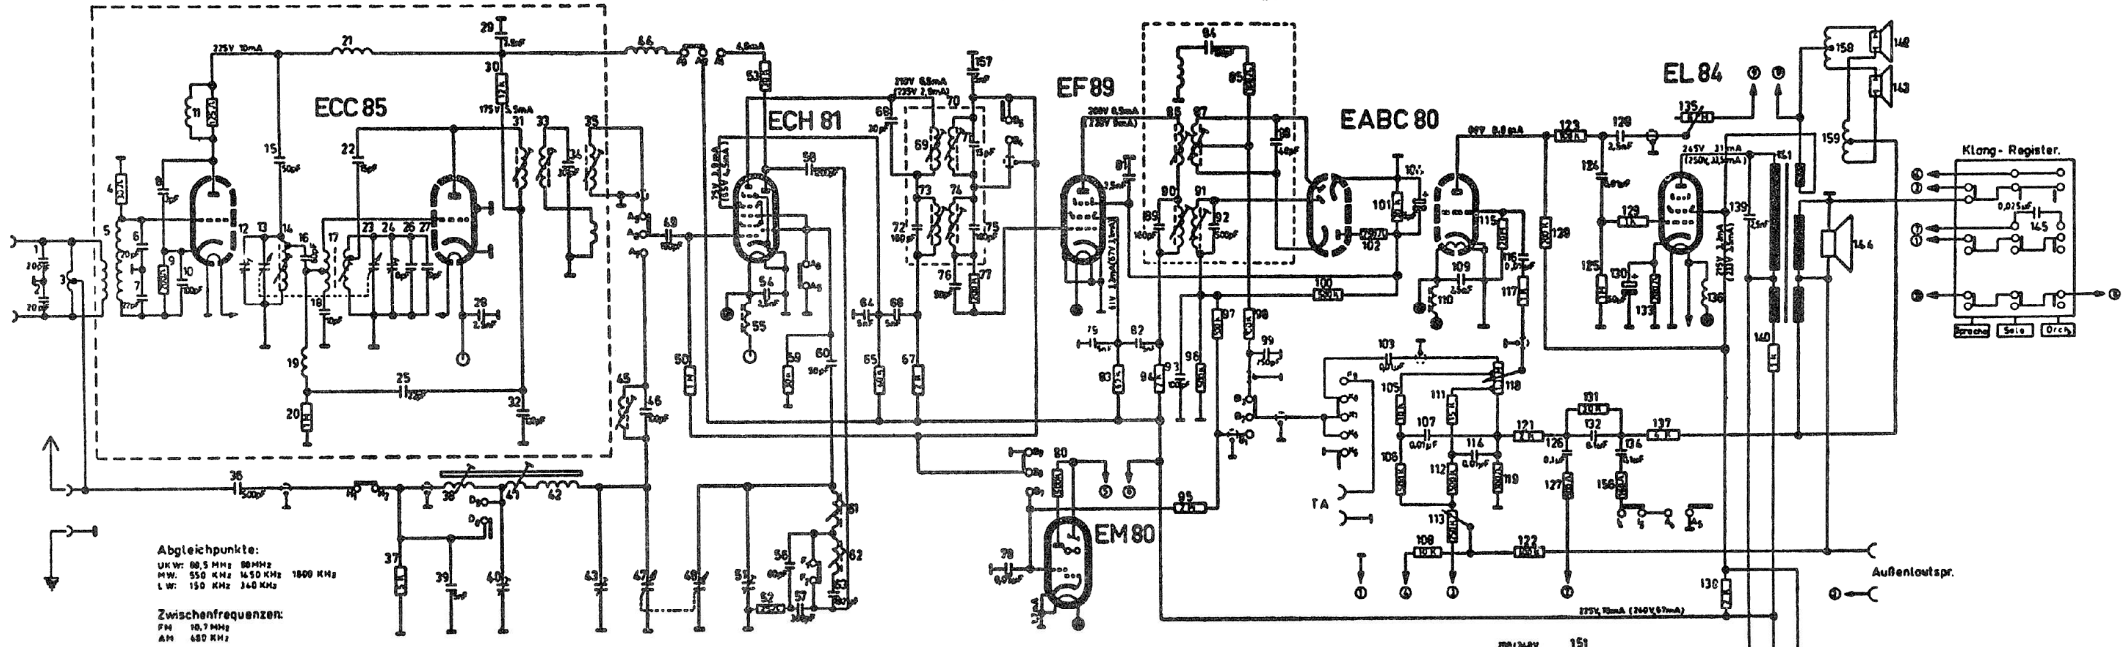

Abgleichpunkte:
UKW: 88,5 MHz - 90 MHz
MW: 550 kHz - 1650 kHz 1800 kHz
LW: 150 kHz - 340 kHz

Zwischenfrequenzen:
FM: 10,7 MHz
AM: 480 kHz