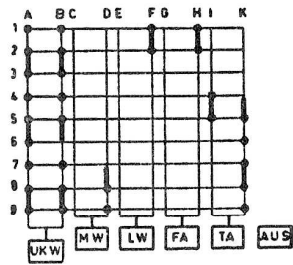

Taste UKW gedrückt