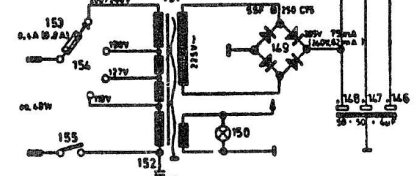

Raumklang-Vollsuper
Comedia 516
Graetz KG. Altena