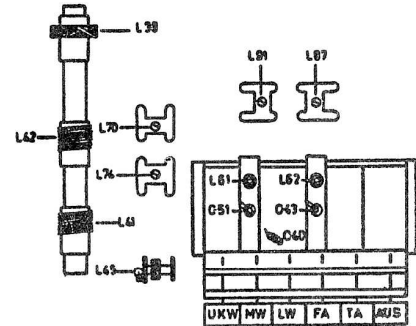

Raumklang-Vollsuper
Comedia 516
Graetz KG. Altena