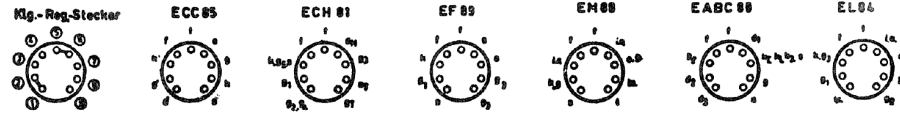

Abgleichpunkte:
UKW: 88,5 MHz - 90 MHz
MW: 550 kHz - 1650 kHz 1800 kHz
LW: 150 kHz - 340 kHz

Zwischenfrequenzen:
FM: 10,7 MHz
AM: 480 kHz